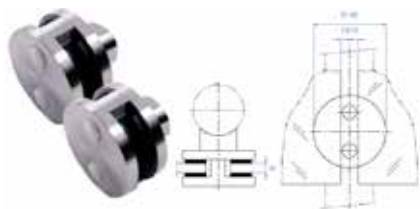

3

Rund glasbeslag dobbelt

AISI 316		Udendørs / Outdoor
Vare nr.	Type	Glas
033299	For rør Ø42,4 mm.	8 mm.
033301	Flad bagkant	8 mm.