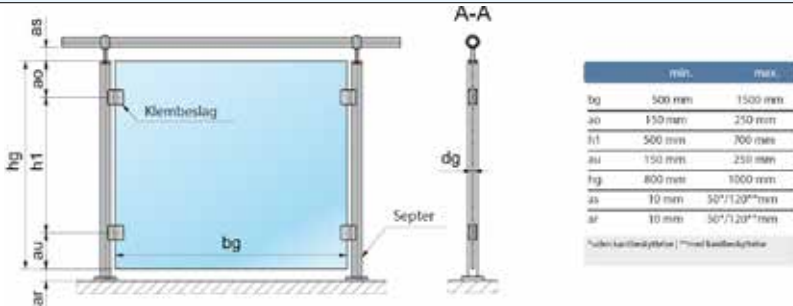

INFORMATION GLAS BESLAG

Med ETA - Europæisk tekniske godkendelse, er brugervenligheden og anvendeligheden reguleret. For brystningspartier, med glas og klembeslag, gjort let for planlæggere og håndværkere, så der normalt ikke er behov for strukturelle analyser og komponent test. ETA er gyldig i hele Europa. (AbZ er gældende for Tyskland)

Glas beslag ifølge ETA-11/0380 og AbZ Z-70.2-28, her under vises dimensionerne af glas fyldninger for klemmer uden stifter og uden sikkerhedsplader.

Mulige sikkerstykkelser til udendørs applikationer, afhængigt af vindbelastning og glas bredde (bg) uden sikkerhedsstifter og uden sikkerhedsplader (grønne felter er mulige)

Windlast	SPG	SPG	ESG	ESG	ESG	ESG-H	ESG-H	ESG-H	TVG	TVG
	2x5mm	2x6mm	2x4mm	2x5mm	2x6mm	8mm	10mm	12mm	2x5mm	2x6mm
bg = 500 mm										
2,2 kN/m²										
1,65 kN/m²										
1,6 kN/m²										
1,2 kN/m²										
1,0 kN/m²										
0,75 kN/m²										
bg = 750 mm										
2,2 kN/m²										
1,65 kN/m²										
1,6 kN/m²										
1,2 kN/m²										
1,0 kN/m²										
0,75 kN/m²										
bg = 1000 mm										
2,2 kN/m²										
1,65 kN/m²										
1,6 kN/m²										
1,2 kN/m²										
1,0 kN/m²										
0,75 kN/m²										
bg = 1250 mm										
2,2 kN/m²										
1,65 kN/m²										
1,6 kN/m²										
1,2 kN/m²										
1,0 kN/m²										
0,75 kN/m²										
bg = 1500 mm										
2,2 kN/m²										
1,65 kN/m²										
1,6 kN/m²										
1,2 kN/m²										
1,0 kN/m²										
0,75 kN/m²