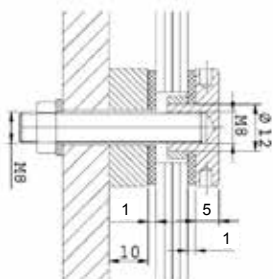

OBS!

Billederne viser "komplet" beslag med skrue og skiver!
Skrue og skruer findes på modsatte side.

Punktbeslag MPS Ø25

MPS	Udendørs / Outdoor	AISI 316	
Vare nr.	Ø	Gevind	Pakning
018971	25 mm.	M8	1 stk.

Punktbeslag MPS Ø30

MPS	Udendørs / Outdoor	AISI 316	
Vare nr.	Ø	Gevind	Pakning
018973	30 mm.	M8	1 stk.

Punktbeslag MPS Ø40

MPS	Udendørs / Outdoor	AISI 316	
Vare nr.	Ø	Gevind	Pakning
018974	40 mm.	M8	1 stk.

Punktbeslag MPS Ø50

MPS	Udendørs / Outdoor	AISI 316	
Vare nr.	Ø	Gevind	Pakning
018975	50 mm.	M8	1 stk.

Punktbeslag MPS Ø60

MPS	Udendørs / Outdoor	AISI 316	
Vare nr.	Ø	Gevind	Pakning
018976	60 mm.	M8	1 stk.

Et komplet punktbeslag består normalt af følgende dele:

1) - Punktbeslag
2) - EPDM gummiskive
3) - Isolator
4) - EPDM gummiskive
5) - Rustfri skive
6) - Befæstelseskruer (pinol, stokkeskrue eller lignende)

Befæstelsen afhænger af underlaget, om det er træ, beton eller stål.