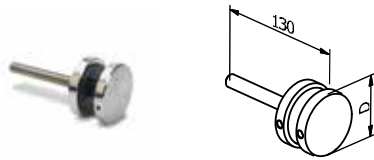

(17.52 til 31.52 mm.)

Glashøjde

Standard mellem

1000 og 1200 mm.

Kontakt os for DWG tegninger
og specifikke tekniske detaljer.

OBS! de angivne kN er forudsat at der er monteret håndliste.

Punktbeslag 304 stål