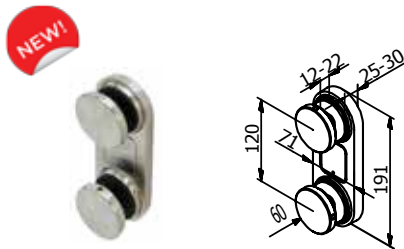

Punktbeslag 304 stål

TL1520	Indendørs / Indoor	AISI 304	
Vare nr.	D	Glas boring	Pakning
022055	Ø 60 mm.	Ø 26 mm.	1 stk.
022057	Ø 80 mm.	Ø 26 mm.	1 stk.

Punktbeslag m/30 mm. skive

TL1520	Indendørs / Indoor	AISI 304	
Vare nr.	D	Glas boring	Pakning
022062	Ø 60 mm.	Ø 26 mm.	1 stk.

Punktbeslag 316 stål

TL1520	Udendørs / Outdoor	AISI 316	
Vare nr.	D	Glas boring	Pakning
022056	Ø 60 mm.	Ø 26 mm.	1 stk.
022058	Ø 80 mm.	Ø 26 mm.	1 stk.

Punktbeslag m/30 mm. skive

TL1520	Udendørs / Outdoor	AISI 316	
Vare nr.	D	Glas boring	Pakning
022061	Ø 60 mm.	Ø 26 mm.	1 stk.

Dobbelt punktbeslag Ø60

TL1520	Udendørs / Outdoor	AISI 316	
Vare nr.	P	Pakning	
022059	60	1 stk.	

Værktøj til TL1520

TL1520	Udendørs / Outdoor	Steel	
Vare nr.	P	Pakning	
022518	60	1 stk.	
022519	80	1 stk.	

MAB
GLASS