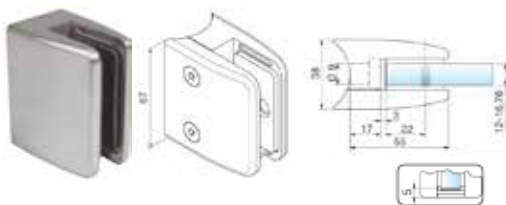

Glasbeslag

ZINK		Udendørs / Outdoor		
Vare nr.	Glas	Model	Type 2	Type 4
017711	66.2 (12-12,76 mm.)	4891 ZNO	Type 2	Type 4
017824	88.4 (16.76 mm.)	4893 ZNO	Type 2	Type 4

Glasbeslag for rør Ø 42,4 mm

ZINK		Udendørs / Outdoor		
Vare nr.	Glas	Model	Type 2	Type 4
017713	66.2 (12-12,76 mm.)	4894 ZNO	Type 2	Type 4
017714	88.4 (16.76 mm.)	4896 ZNO	Type 2	Type 4

Glasbeslag

ZINK		Udendørs / Outdoor	
Vare nr.	Glas	Model	Inklusiv
017612	12 mm.	9090 ZNO	Inklusiv
017613	12,76 mm.	9091 ZNO	Inklusiv
017614	16 mm.	9092 ZNO	Inklusiv
017615	16,76 mm.	9093 ZNO	Inklusiv
017616	17.52 mm.	9094 ZNO	Inklusiv

Glasbeslag for rør Ø 42,4 mm

ZINK		Udendørs / Outdoor	
Vare nr.	Glas	Model	Inklusiv
017658	12 mm.	9095 ZNO	Inklusiv
017659	12,76 mm.	9096 ZNO	Inklusiv
017660	16 mm.	9097 ZNO	Inklusiv
017661	16,76 mm.	9098 ZNO	Inklusiv
017662	17.52 mm.	9099 ZNO	Inklusiv

Glasbeslag

AISI 316		Udendørs / Outdoor	
Vare nr.	Glas	Model	Inklusiv
017785	12 mm.	9390 VA	Inklusiv
017782	12,76 mm.	9391 VA	Inklusiv
017786	16 mm.	9392 VA	Inklusiv
017783	16,76 mm.	9393 VA	Inklusiv
017787	17.52 mm.	9394 VA	Inklusiv

Glasbeslag for rør Ø 42,4 mm

AISI 316		Udendørs / Outdoor	
Vare nr.	Glas	Model	Inklusiv
017788	12 mm.	9395 VA	Inklusiv
017789	12,76 mm.	9396 VA	Inklusiv
017790	16 mm.	9397 VA	Inklusiv
017791	16,76 mm.	9398 VA	Inklusiv
017792	17.52 mm.	9399 VA	Inklusiv