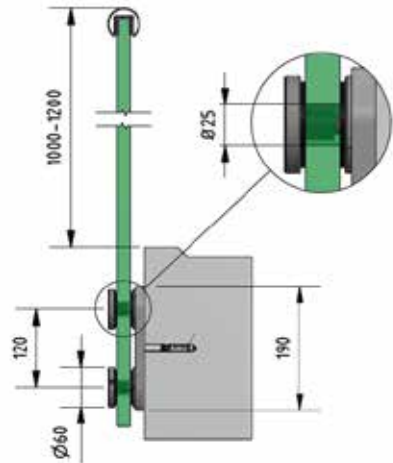

Punktbeslag 304 stål

TL1520	Indendørs / Indoor	AISI 304	
Vare nr.	D	Glas boring	Pakning
022055	Ø 60 mm.	Ø 26 mm.	1 stk.
022057	Ø 80 mm.	Ø 26 mm.	1 stk.

Punktbeslag m/30 mm. skive

TL1520	Indendørs / Indoor	AISI 304	
Vare nr.	D	Glas boring	Pakning
022062	Ø 60 mm.	Ø 26 mm.	1 stk.

Punktbeslag 316 stål

TL1520	Udendørs / Outdoor	AISI 316	
Vare nr.	D	Glas boring	Pakning
022056	Ø 60 mm.	Ø 26 mm.	1 stk.
022058	Ø 80 mm.	Ø 26 mm.	1 stk.

Punktbeslag m/30 mm. skive

TL1520	Udendørs / Outdoor	AISI 316	
Vare nr.	D	Glas boring	Pakning
022061	Ø 60 mm.	Ø 26 mm.	1 stk.

Dobbelt punktbeslag Ø60

TL1520	Udendørs / Outdoor	AISI 316	
Vare nr.	P	Pakning	
022059	60	1 stk.	

Værktøj til TL1520

TL1520	Udendørs / Outdoor	Steel	
Vare nr.	P	Pakning	
022518	60	1 stk.	
022519	80	1 stk.	

MAB
GLASS