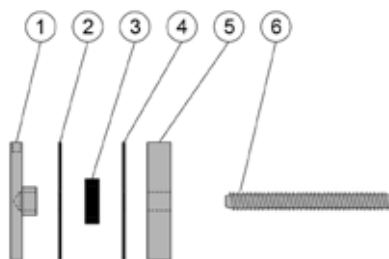

Montage med pinol skrue

Montage med stokke skrue

Glasboring

Et komplet punktbeslag består normalt af følgende dele:

- 1) - Punktbeslag
- 2) - EPDM gummiskive
- 3) - Isolator
- 4) - EPDM gummiskive
- 5) - Rustfri skive
- 6) - Befæstelseskruer (pinol, stokkeskrue eller lignende)