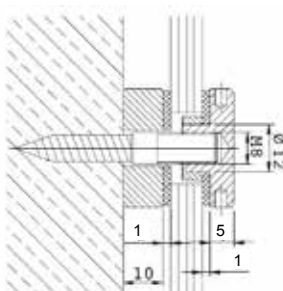

Montage med pinol skrue