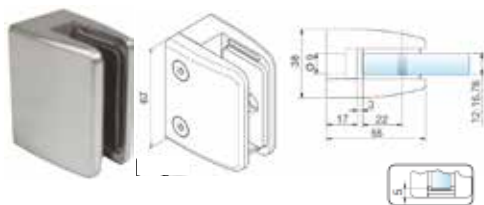

Glasbeslag

ZINK		Udendørs / Outdoor		
Vare nr.	Glas	Model	Type 2	Type 4
017711	66.2 (12-12,76 mm.)	4891 ZNO	Type 2	Type 4
017824	88.4 (16.76 mm.)	4893 ZNO	Type 2	Type 4

Glasbeslag for rør Ø 42,4 mm

ZINK		Udendørs / Outdoor		
Vare nr.	Glas	Model	Type 2	Type 4
017713	66.2 (12-12,76 mm.)	4894 ZNO	Type 2	Type 4
017714	88.4 (16.76 mm.)	4896 ZNO	Type 2	Type 4

Glasbeslag

ZINK		Udendørs / Outdoor	
Vare nr.	Glas	Model	Inklusiv
017612	12 mm.	9090 ZNO	Inklusiv
017613	12,76 mm.	9091 ZNO	Inklusiv
017614	16 mm.	9092 ZNO	Inklusiv
017615	16,76 mm.	9093 ZNO	Inklusiv
017616	17.52 mm.	9094 ZNO	Inklusiv

Glasbeslag for rør Ø 42,4 mm

ZINK		Udendørs / Outdoor	
Vare nr.	Glas	Model	Inklusiv
017658	12 mm.	9095 ZNO	Inklusiv
017659	12,76 mm.	9096 ZNO	Inklusiv
017660	16 mm.	9097 ZNO	Inklusiv
017661	16,76 mm.	9098 ZNO	Inklusiv
017662	17.52 mm.	9099 ZNO	Inklusiv

Glasbeslag

AISI 316		Udendørs / Outdoor	
Vare nr.	Glas	Model	Inklusiv
017785	12 mm.	9390 VA	Inklusiv
017782	12,76 mm.	9391 VA	Inklusiv
017786	16 mm.	9392 VA	Inklusiv
017783	16,76 mm.	9393 VA	Inklusiv
017787	17.52 mm.	9394 VA	Inklusiv

Glasbeslag for rør Ø 42,4 mm

AISI 316		Udendørs / Outdoor	
Vare nr.	Glas	Model	Inklusiv
017788	12 mm.	9395 VA	Inklusiv
017789	12,76 mm.	9396 VA	Inklusiv
017790	16 mm.	9397 VA	Inklusiv
017791	16,76 mm.	9398 VA	Inklusiv
017792	17.52 mm.	9399 VA	Inklusiv