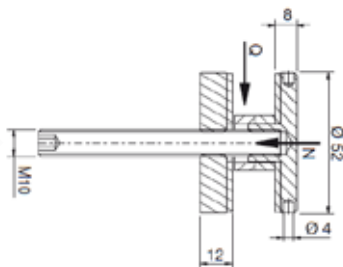

Secur sikkerhedsglas

MAB secur hærdet lamineret glas 12 til 1010.4

(12 til 21,52 mm.)

Glashøjde

Standard mellem 1000 og 1200 mm.

Kontakt os for DWG tegninger og specifikke tekniske detaljer.

Punktbeslag 0702