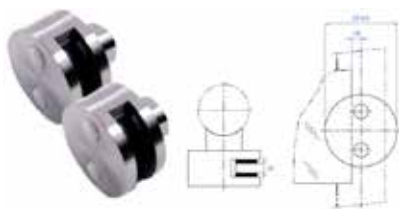

ZINK			Udendørs / Outdoor
Vare nr.	Glas	Model	
017428	8 til 12,76 mm.	4868 ZNO	

3

3

Rund glasbeslag dobbelt

AISI 316		Udendørs / Outdoor
Vare nr.	Type	Glas
033299	For rør Ø42,4 mm.	8 mm.
033301	Flad bagkant	8 mm.