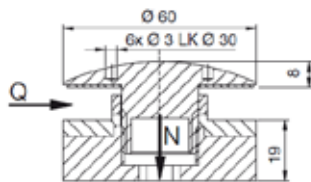

Secur sikkerhedsglas

MAB secur hærdet lamineret glas 12 til 1010.4

(12 til 21,52 mm.)

Glashøjde

Standard mellem 1000 og 1200 mm.

Kontakt os for DWG tegninger og specifikke tekniske detaljer.

Punktbeslag 0702