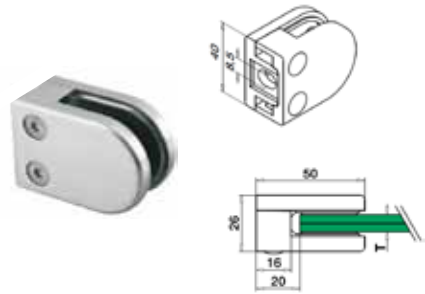

Klembeslag

AISI 316		Udendørs / Outdoor	
Vare nr.	Glas tykkelse	Type	Pakning
033274	8-8,76 mm.	Flad bag	4 stk.

3

Gummi sæt til clamp 033273

AISI 316		Udendørs / Outdoor	
Vare nr.	Glas	Pakning	
033275	8-8,76 mm.	2 stk.	
033276	10-10,76 mm.	2 stk.	

Sikkerheds stift for glasbeslag 033273.

AISI 316		Udendørs / Outdoor	
Vare nr.	Type	Hul i glas	Pakning
033277	Sikkerheds stift	Ø10 mm.	10 stk.