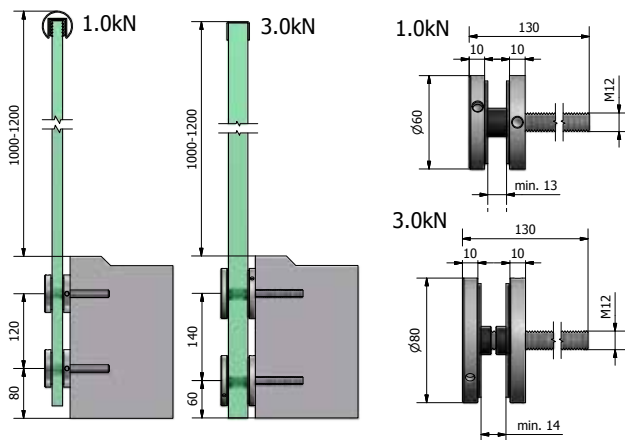

Linjelast 1.0 kN

(Ø48,3 håndliste: 021260)

3.0 kN side monteret

(3.0 kN: 022057 eller 022058)

Linjelast 3.0 kN

(håndliste: 021260)

Secur sikkerhedsglas

MAB secur hærdet lamineret
glas 88.4 til 1515.4

(17.52 til 31.52 mm.)

Glashøjde

Standard mellem

1000 og 1200 mm.

Kontakt os for DWG tegninger
og specifikke tekniske detaljer.

OBS! de angivne kN er forudsat at der er monteret håndliste.

Punktbeslag 304 stål