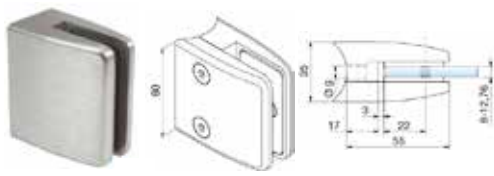

3

Glasbeslag for rør Ø 42,4 mm

AISI 316			Udendørs / Outdoor	
Vare nr.	Glas	Model		
017303	8-8,76 mm.	9336 VA	Type 2	Type 3
017304	10-10,76 mm.	9337 VA	Type 2	Type 3
017305	12-12,76 mm.	9338 VA	Type 2	Type 3

Glasbeslag

AISI 316			Udendørs / Outdoor	
Vare nr.	Glas	Model		
017299	8-8,76 mm.	9332 VA	Type 2	Type 3
017296	10-10,76 mm.	9333 VA	Type 2	Type 3
017298	12-12,76 mm.	9334 VA	Type 2	Type 3

Glasbeslag for rør Ø 42,4 mm

ZINK			Udendørs / Outdoor	
Vare nr.	Glas	Model		
017292	8-8,76 mm.	4806 ZNO	Type 2	Type 1
017293	10-10,76 mm.	4807 ZNO	Type 2	Type 1
017764	12-12,76 mm.	9005 ZNO	Type 2	Type 1

Glasbeslag

ZINK			Udendørs / Outdoor	
Vare nr.	Glas	Model		
017250	8-8,76 mm.	4804 ZNO	Type 2	Type 1
017290	10-10,76 mm.	4805 ZNO	Type 2	Type 1
017761	12-12,76 mm.	9001 ZNO	Type 2	Type 1

Sikkerhedsplade for firkantet glasbeslag

AISI 316		Udendørs / Outdoor	
Vare nr.	Type	Model	Pakning
017807	Type 1	4849 VA	10 stk.
017808	Type 2	4899 VA	10 stk.

Sikkerheds stift for rund og firkantet glasbeslag.

AISI 316		Udendørs / Outdoor		
Vare nr.	Type	Model	Hul i glas	Pakning
017801	Type 1	4820	Ø10 mm.	10 stk.
017804	Type 2	4824	Ø10 mm.	10 stk.
017784	Type 3	9320	Ø10 mm.	10 stk.
017805	Type 4	4898	Ø10 mm.	10 stk.