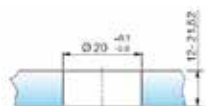

Montage med stokke skrue

Glasboring