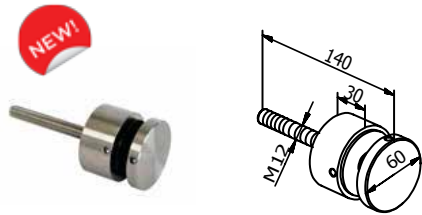

(17.52 til 31.52 mm.)

Glashøjde

Standard mellem

1000 og 1200 mm.

Kontakt os for DWG tegninger
og specifikke tekniske detaljer.

OBS! de angivne kN er forudsat at der er monteret håndliste.

Punktbeslag 304 stål