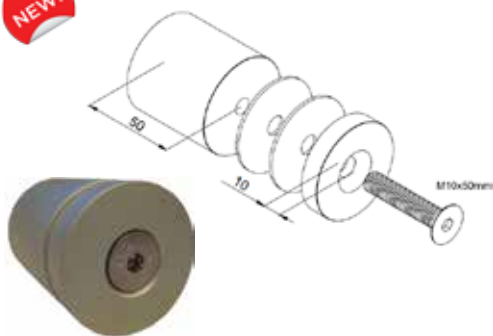

NEW!

Alu punktbeslag Ø50 m/50 mm. skive

Alu		Udendørs / Outdoor	
Vare nr.	D	Glas boring	Pakning
022500	Ø 50 mm.	Ø 18 mm.	1 stk.

Cover for 022500 - 55x55 mm.

Alu		Udendørs / Outdoor	
Vare nr.		Pakning	
022501		1 stk.	

MONTAGE EKSEMPEL FRANSK ALTAN

En af de mange muligheder med glasbeslag fra MAB GLAS kunne være en fransk altan.

Den kunne være udført med klembe­slag eller som her, med punktbeslag.

Eks. kunne man anvende 4 stk. beslag af typen 022500 som har et afstands­stykke på 50 mm.
(ses her over)

Det færdige resultat kunne således se ud som billedet på modsatte side.