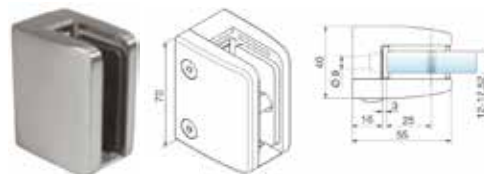

Glasbeslag for rør Ø 42,4 mm

ZINK		Udendørs / Outdoor	
Vare nr.	Glas	Model	Inklusiv
017658	12 mm.	9095 ZNO	Inklusiv
017659	12,76 mm.	9096 ZNO	Inklusiv
017660	16 mm.	9097 ZNO	Inklusiv
017661	16,76 mm.	9098 ZNO	Inklusiv
017662	17.52 mm.	9099 ZNO	Inklusiv