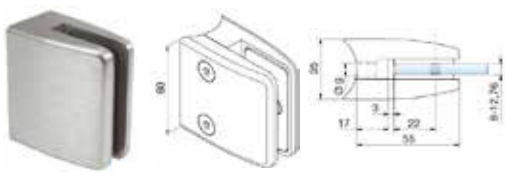

Glasbeslag

AISI 316			Udendørs / Outdoor	
Vare nr.	Glas	Model		
017299	8-8,76 mm.	9332 VA	Type 2	Type 3
017296	10-10,76 mm.	9333 VA	Type 2	Type 3
017298	12-12,76 mm.	9334 VA	Type 2	Type 3

Glasbeslag for rør Ø 42,4 mm

ZINK			Udendørs / Outdoor	
Vare nr.	Glas	Model		
017292	8-8,76 mm.	4806 ZNO	Type 2	Type 1
017293	10-10,76 mm.	4807 ZNO	Type 2	Type 1
017764	12-12,76 mm.	9005 ZNO	Type 2	Type 1

Glasbeslag

ZINK			Udendørs / Outdoor	
Vare nr.	Glas	Model		
017250	8-8,76 mm.	4804 ZNO	Type 2	Type 1
017290	10-10,76 mm.	4805 ZNO	Type 2	Type 1
017761	12-12,76 mm.	9001 ZNO	Type 2	Type 1