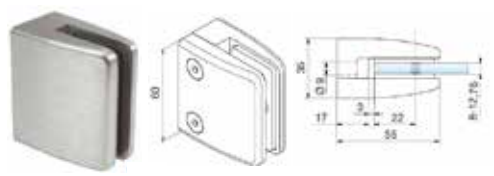

Glasbeslag

AISI 316			Udendørs / Outdoor	
Vare nr.	Glas	Model		
017299	8-8,76 mm.	9332 VA	Type 2	Type 3
017296	10-10,76 mm.	9333 VA	Type 2	Type 3
017298	12-12,76 mm.	9334 VA	Type 2	Type 3

Glasbeslag for rør Ø 42,4 mm

ZINK			Udendørs / Outdoor	
Vare nr.	Glas	Model		
017292	8-8,76 mm.	4806 ZNO	Type 2	Type 1
017293	10-10,76 mm.	4807 ZNO	Type 2	Type 1
017764	12-12,76 mm.	9005 ZNO	Type 2	Type 1

Glasbeslag

ZINK			Udendørs / Outdoor	
Vare nr.	Glas	Model		
017250	8-8,76 mm.	4804 ZNO	Type 2	Type 1
017290	10-10,76 mm.	4805 ZNO	Type 2	Type 1
017761	12-12,76 mm.	9001 ZNO	Type 2	Type 1