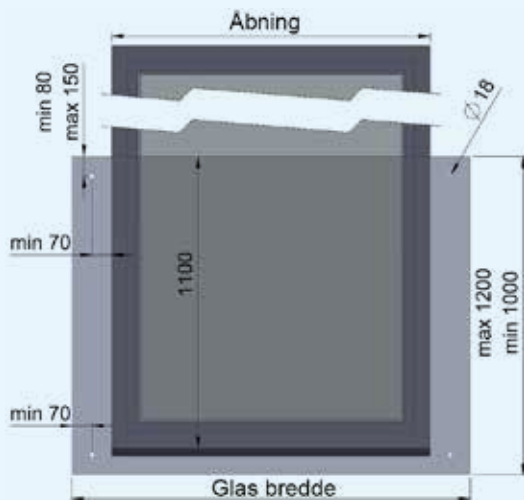

MONTAGE EKSEMPEL FRANSK ALTAN

En af de mange muligheder med glasbeslag fra MAB GLAS kunne være en fransk altan.

Den kunne være udført med klembe­slag eller som her, med punktbeslag.

Eks. kunne man anvende 4 stk. beslag af typen 022500 som har et afstands­stykke på 50 mm.
(ses her over)

Det færdige resultat kunne således se ud som billedet på modsatte side.