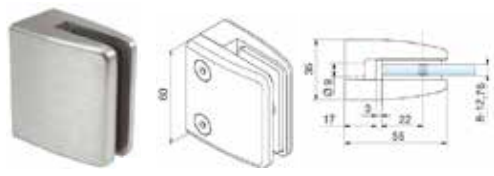

3

Glasbeslag for rør Ø 42,4 mm

AISI 316			Udendørs / Outdoor	
Vare nr.	Glas	Model		
017303	8-8,76 mm.	9336 VA	Type 2	Type 3
017304	10-10,76 mm.	9337 VA	Type 2	Type 3
017305	12-12,76 mm.	9338 VA	Type 2	Type 3

Glasbeslag

AISI 316			Udendørs / Outdoor	
Vare nr.	Glas	Model		
017299	8-8,76 mm.	9332 VA	Type 2	Type 3
017296	10-10,76 mm.	9333 VA	Type 2	Type 3
017298	12-12,76 mm.	9334 VA	Type 2	Type 3

Glasbeslag for rør Ø 42,4 mm

ZINK			Udendørs / Outdoor	
Vare nr.	Glas	Model		
017292	8-8,76 mm.	4806 ZNO	Type 2	Type 1
017293	10-10,76 mm.	4807 ZNO	Type 2	Type 1
017764	12-12,76 mm.	9005 ZNO	Type 2	Type 1

Glasbeslag

ZINK			Udendørs / Outdoor	
Vare nr.	Glas	Model		
017250	8-8,76 mm.	4804 ZNO	Type 2	Type 1
017290	10-10,76 mm.	4805 ZNO	Type 2	Type 1
017761	12-12,76 mm.	9001 ZNO	Type 2	Type 1

Sikkerhedsplade for firkantet glasbeslag

AISI 316		Udendørs / Outdoor	
Vare nr.	Type	Model	Pakning
017807	Type 1	4849 VA	10 stk.
017808	Type 2	4899 VA	10 stk.

Sikkerheds stift for rund og firkantet glasbeslag.

AISI 316		Udendørs / Outdoor		
Vare nr.	Type	Model	Hul i glas	Pakning
017801	Type 1	4820	Ø10 mm.	10 stk.
017804	Type 2	4824	Ø10 mm.	10 stk.
017784	Type 3	9320	Ø10 mm.	10 stk.
017805	Type 4	4898	Ø10 mm.	10 stk.