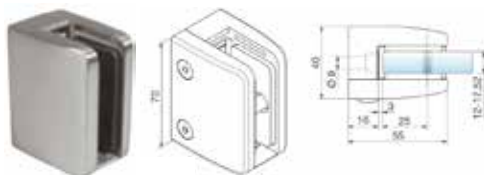

Glasbeslag

ZINK		Udendørs / Outdoor		
Vare nr.	Glas	Model	Type 2	Type 4
017711	66.2 (12-12,76 mm.)	4891 ZNO	Type 2	Type 4
017824	88.4 (16.76 mm.)	4893 ZNO	Type 2	Type 4

Glasbeslag for rør Ø 42,4 mm

ZINK		Udendørs / Outdoor		
Vare nr.	Glas	Model	Type 2	Type 4
017713	66.2 (12-12,76 mm.)	4894 ZNO	Type 2	Type 4
017714	88.4 (16.76 mm.)	4896 ZNO	Type 2	Type 4