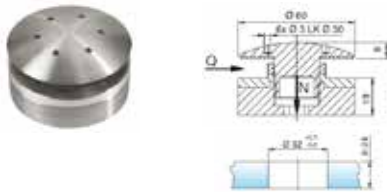

Punktbeslag 07016

MPS	indendørs / indoor			AISI 304	
Vare nr.	Q	N	Ø	Glas	Pakning
017841	4 kN	6 kN	52	8-12	4 stk.
017842	4 kN	6 kN	52	13-16	4 stk.
017843	4 kN	6 kN	52	17-20	4 stk.
017844	4 kN	6 kN	52	21-24	4 stk.