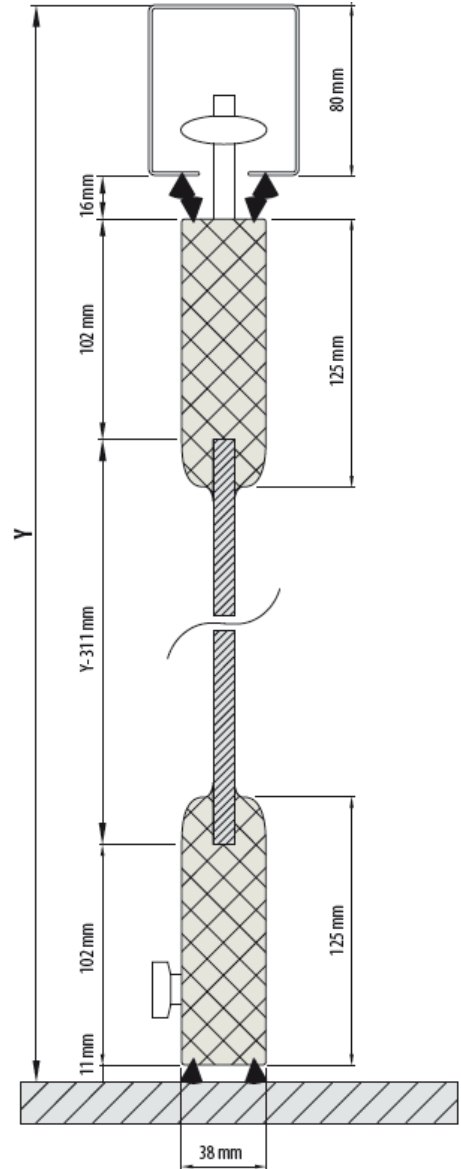

MAB Flexy MFH 200 heavy

MAB FLEXY MFH 200

Aluminium

Vare nr. Type

040180 Heavy folde dør system