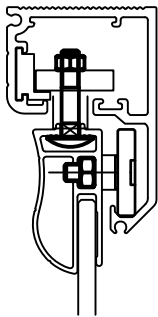

Flexyfold altanlukning

1) Profil
2) Ventilations panel
3) Udfræsning for åbning
4) Styr for hjul
5) Ventilations enhed
6) Låse håndtag
7) PVC H-sealing (Valgfri)

6

Snit top

MONTAGE EKSEMPEL

Dette eksempel på montage, er altanlukningen monteret ovenpå vor alu profil railing system.

Se mere under alurailing.

MAB FLEXIFOLD Altanlukning

Aluminium	
Vare nr.	Glas
034000	6 - 8 - 10 mm.