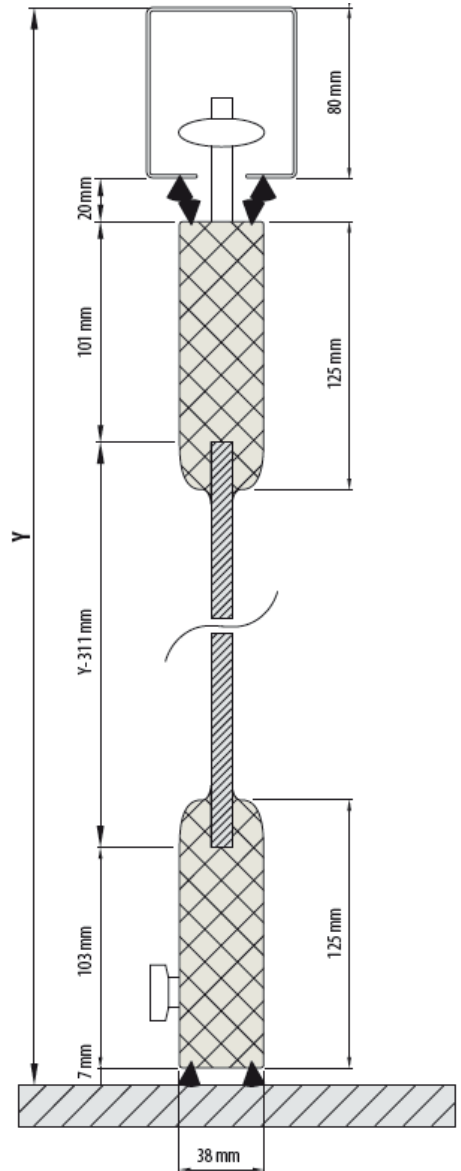

MAB Flexy MF 200 heavy

MAB FLEXY MF 200 Heavy system

Aluminium

Vare nr.

040140