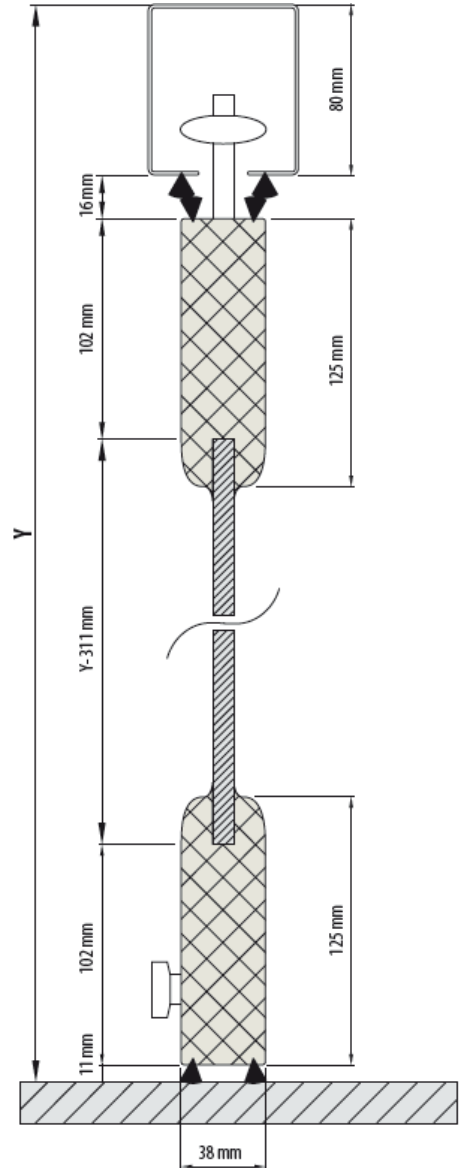

MAB Flexy MF-M 200 heavy

6

MAB FLEXY MF-M 200

Aluminium	
Vare nr.	Type
040190	Heavy foldedørs system