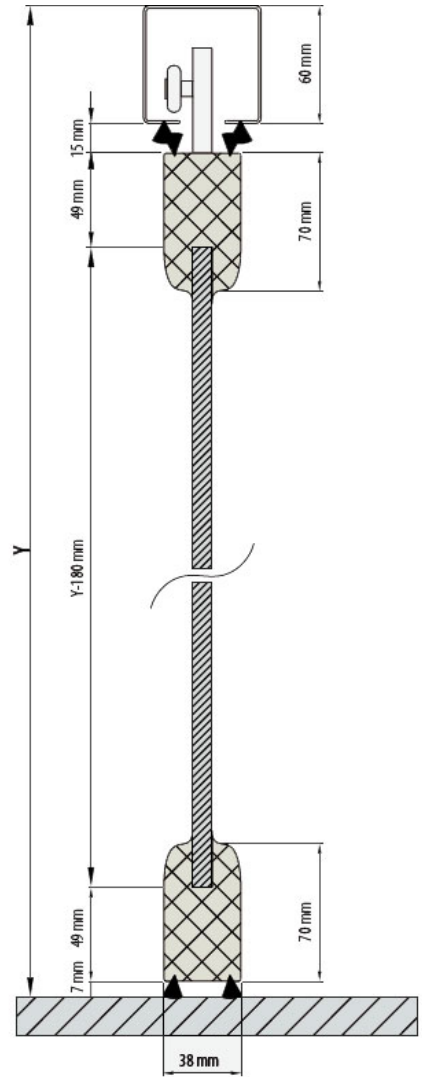

MAB folde dør Flexy MF 70

MAB FLEXY MF 70 Light system

Aluminium

Vare nr.

040100

MAB
GLASS