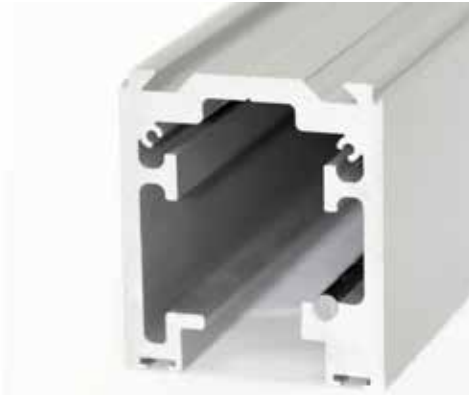

MAB Flexy MF 100 light

MAB FLEXY MF 100 Light system

Aluminium

Vare nr.

040110