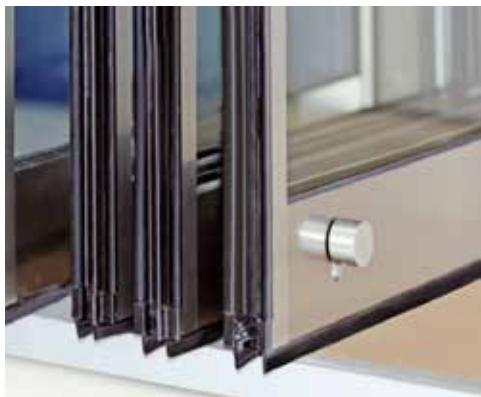

Panel Max bredde: 1000 mm.

Køreskinne 70 x 80 mm.
Aluminium. med rustfri stål indlæg

Gulvstyr
Uden gulvstyr.

Kontakt os for DWG tegninger
eller specifikke tekniske detaljer.

MAB Flexy MFR 75 light

MAB FLEXY MFR 75