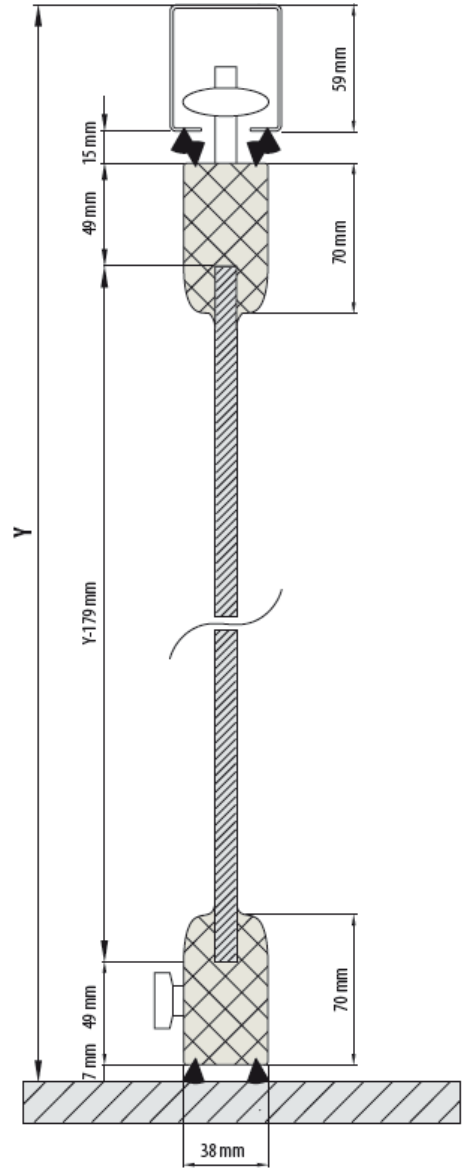

MAB Flexy MF 100 light

MAB FLEXY MF 100 Light system

Aluminium

Vare nr.

040110