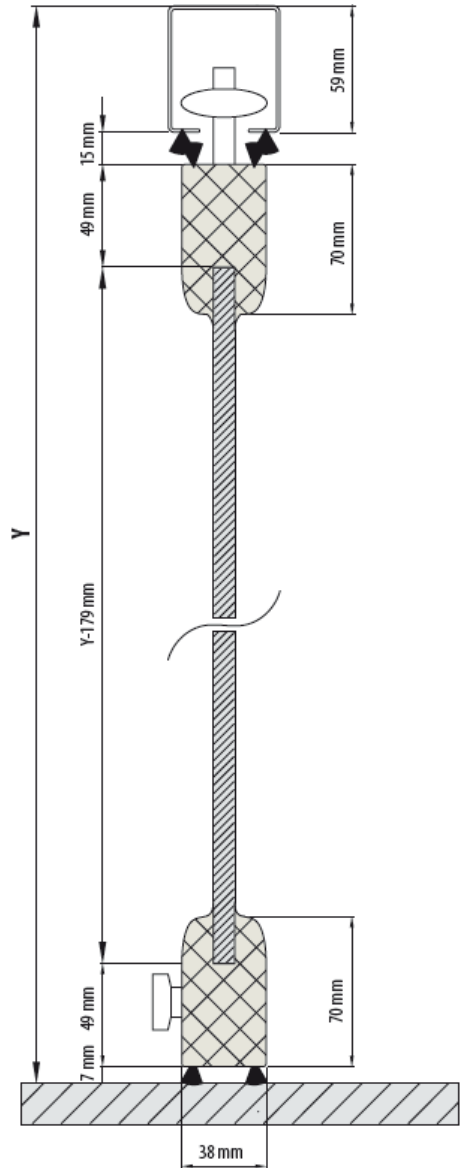

MAB Flexy MFH 100 light

MAB FLEXY MFH 100

Aluminium

Vare nr.	Type
040160	Light foldedør system