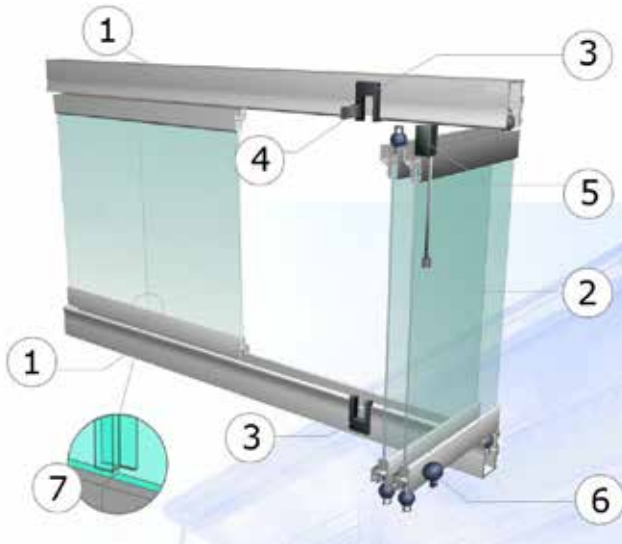

Varmeisolering

Glasvæg Systemet består af aluminium profiler og enkeltlags glas, forøger brugsværdien og sparer energi.

Flexyfold altanlukning

- 1) Profil
- 2) Ventilations panel
- 3) Udfræsning for åbning
- 4) Styr for hjul
- 5) Ventilations enhed
- 6) Låse håndtag
- 7) PVC H-sealing (Valgfri)