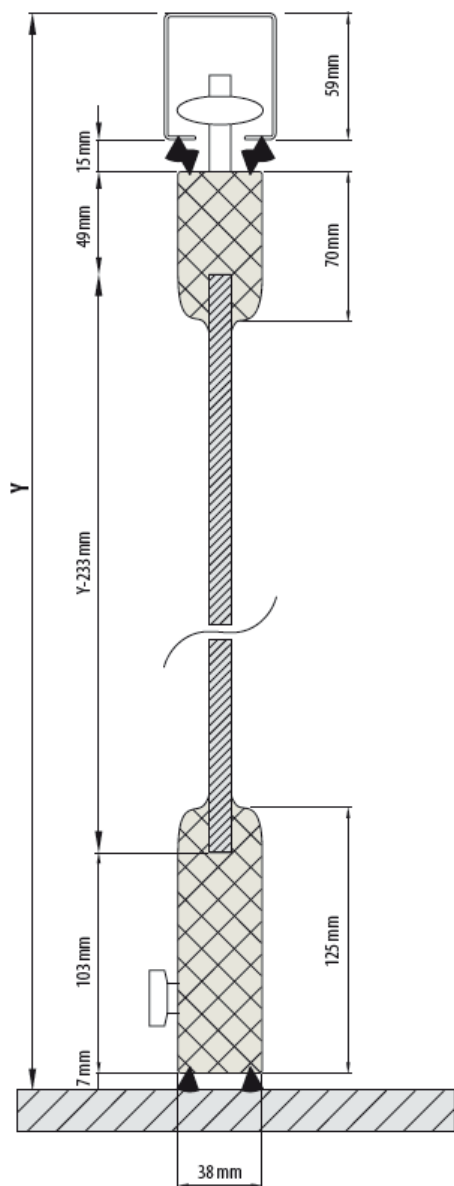

MAB Flexy MF 125 light

6

MAB FLEXY MF 125 Light system

Aluminium

Vare nr.

040120