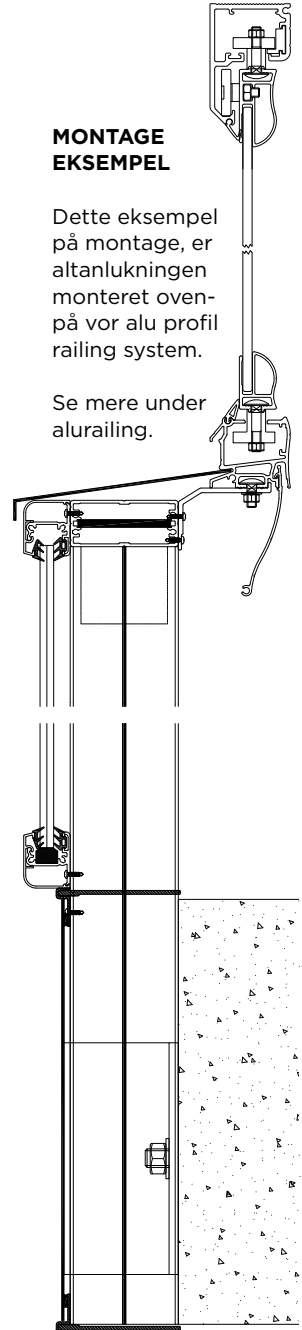

6

Snit top

Snit bund

MONTAGE EKSEMPEL

Dette eksempel på montage, er altanlukningen monteret ovenpå vor alu profil railing system.

Se mere under alurailing.

MAB FLEXIFOLD Altanlukning

Aluminium	
Vare nr.	Glas
034000	6 - 8 - 10 mm.