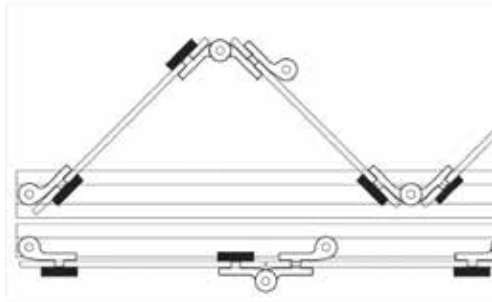

MAB Flexy Panorama

Med gulv styr/With floor guide

Uden gulv styr/Without floor guide