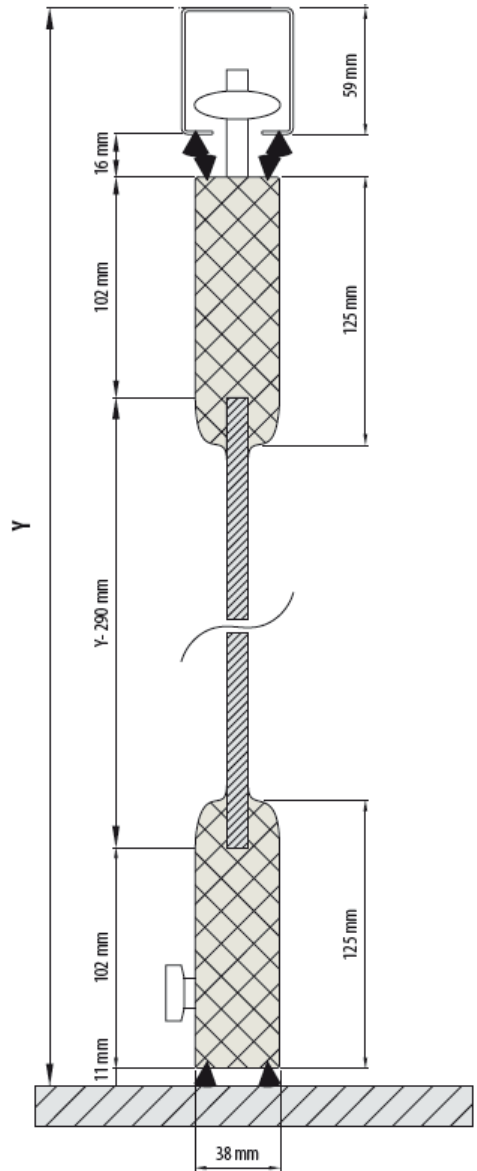

MAB Flexy MFH 150 medium

MAB FLEXY MFH 150

Aluminium

Vare nr.	Type
040170	Medium foldedør system