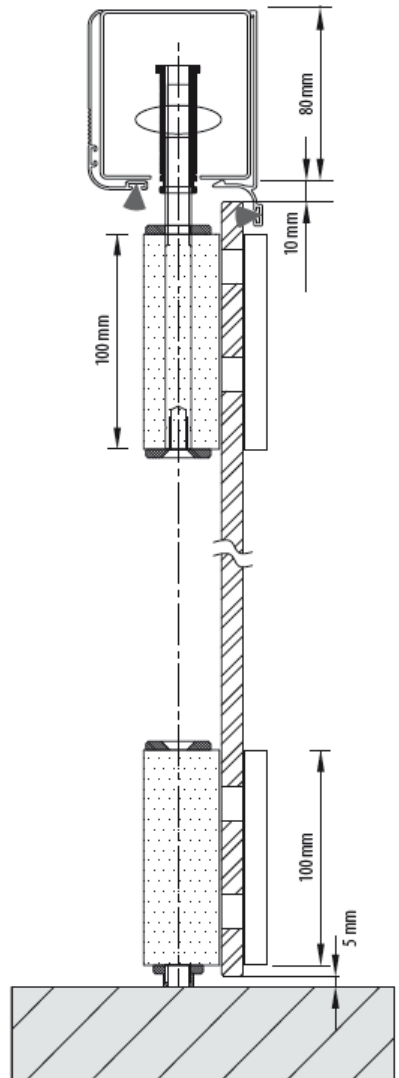

MAB FLEXY Panorama

Aluminium

Vare nr.	Type
040200	Foldedør system