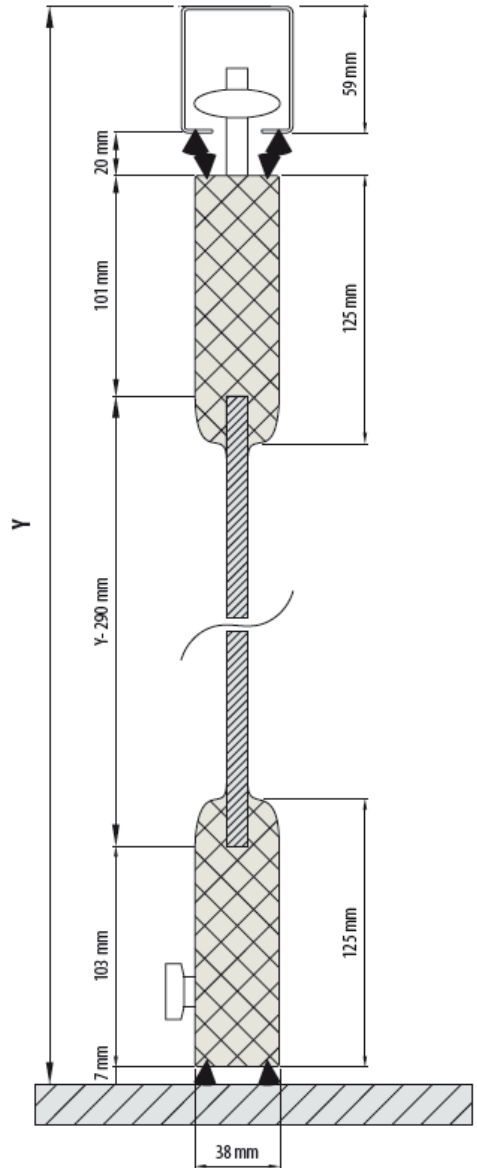

MAB Flexy MF 150 medium

MAB FLEXY MF 150 Light system

Aluminium

Vare nr.

040130