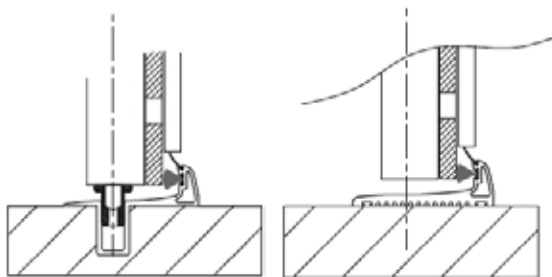

MAB Flexy Panorama

Med gulv styr/With floor guide

Uden gulv styr/Without floor guide