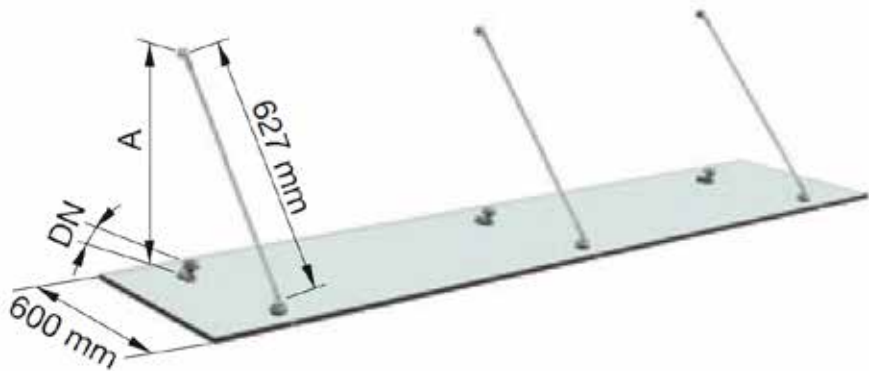

Baldakin model LIGHT 3-600

Light				
Vare nr.	DN	A	Glas MAX	Pakning
040032	5°	700	600x2500	3 støtter
040033	10°	632	600x2500	3 støtter