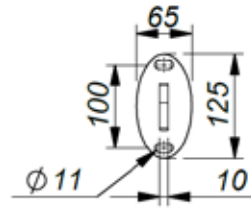

MAB Arcade baldakin

Aluminium	
Vare nr.	Glas tykkelse
040000	66.2 til 1212.4 (12,52 til 25,52 mm.)

MAB Corolle baldakin

Aluminium	
Vare nr.	Glas tykkelse
040002	66.2 til 1212.4 (12,52 til 25,52 mm.)

MAB Plaza baldakin

Aluminium	
Vare nr.	Glas tykkelse
040003	66.2 til 1212.4 (12,52 til 25,52 mm.)

1000 mm
1200 mm
1500 mm
1700 mm
2000 mm