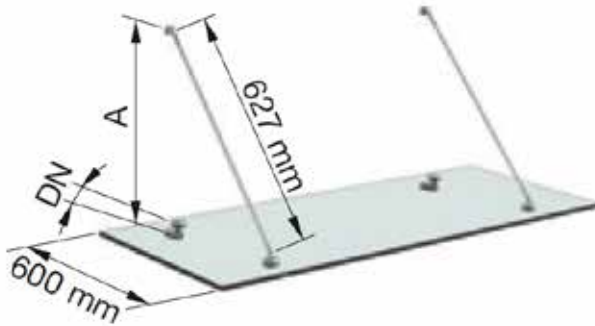

Baldakin model LIGHT 2-600

Light				
Vare nr.	DN	A	Glas MAX	Pakning
040030	5°	700	600x1500	2 støtter
040031	10°	632	600x1500	2 støtter