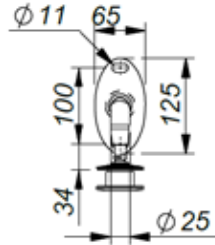

MAB Arcade baldakin

Aluminium	
Vare nr.	Glas tykkelse
040000	66.2 til 1212.4 (12,52 til 25,52 mm.)