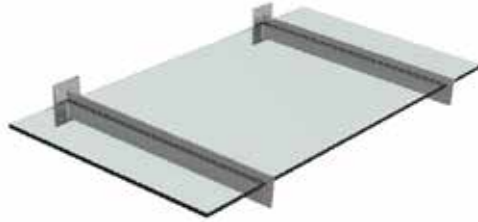

Baldakin model Cover mini 2

Cover			
Vare nr.	Model	Glas MAX	Pakning
040010	1765VA	1500x900 mm.	2 støtter