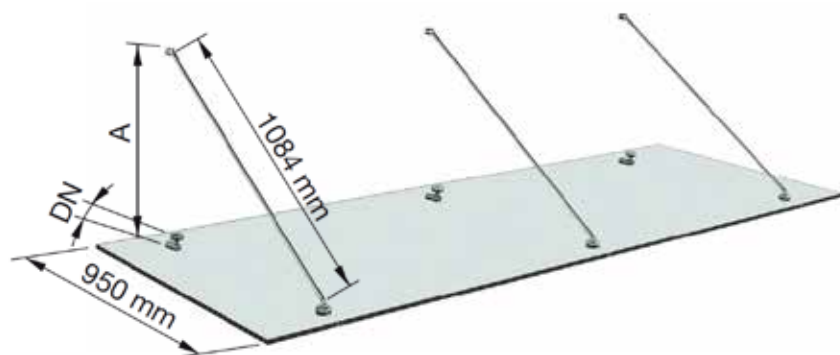

Baldakin model LIGHT 3-950

Light				
Vare nr.	DN	A	Glas MAX	Pakning
040025	5°	700	950x2500	3 støtter
040026	10°	632	950x2500	3 støtter