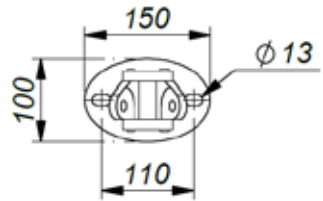

MAB Corolle baldakin

Aluminium	
Vare nr.	Glas tykkelse
040002	66.2 til 1212.4 (12,52 til 25,52 mm.)

MAB Plaza baldakin

Aluminium	
Vare nr.	Glas tykkelse
040003	66.2 til 1212.4 (12,52 til 25,52 mm.)

1000 mm
1200 mm
1500 mm
1700 mm
2000 mm