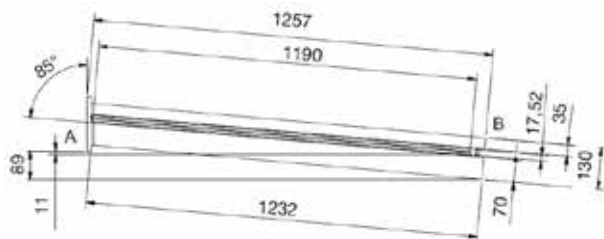

Glas baldakiner

Cover HD 2, 3 & 4

7

For projekterende.
beskrivelse til udbudsmateriale.

MAB Glasbaldakiner
Cover HD 2, 3 & 4

Stænger og beslag.
Rustfrit stål 316

Secur sikkerhedsglas
MAB secur delhærdet/hærdet
lamineret glas 88.4
(17,52 mm.)

Kontakt os for DWG tegninger
og specifikke tekniske detaljer.