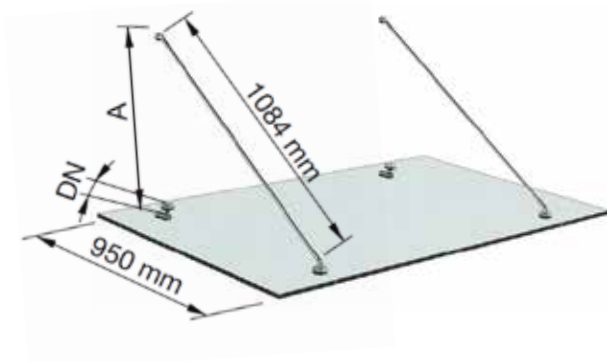

Baldakin model LIGHT 2-950

Light				
Vare nr.	DN	A	Glas MAX	Pakning
040020	5°	700	950x1500	2 støtter
040021	10°	632	950x1500	2 støtter