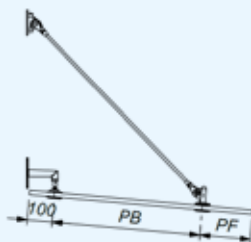

MAB Corolle baldakin

Glas tykkelse	66.2	88.4	1010.4	1212.4	MAX glasmål
PA MAX for 4 punkter	1000	1300	1600	1900	2700
PB MAX for 4 punkter	700	1100	1300	1500	2000
PF MAX	200	250	300	400