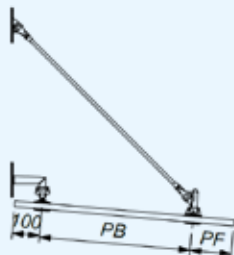

MAB Piazza baldakin

Glas tykkelse	66.2	88.4	1010.4	1212.4	MAX glasmål
PA MAX for 4 punkter	1000	1300	1600	1900	2700
PB MAX for 4 punkter	700	1100	1300	1500	2000
PF MAX	200	250	300	400