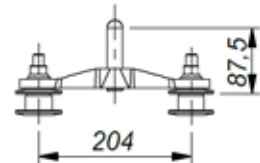

MAB Corolle baldakin

Aluminium	
Vare nr.	Glas tykkelse
040002	66.2 til 1212.4 (12,52 til 25,52 mm.)

MAB Plaza baldakin

Aluminium	
Vare nr.	Glas tykkelse
040003	66.2 til 1212.4 (12,52 til 25,52 mm.)

1000 mm
1200 mm
1500 mm
1700 mm
2000 mm