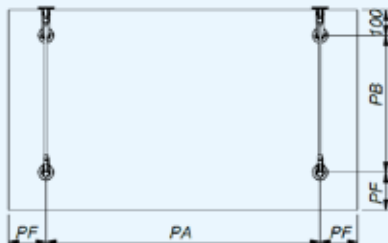

INFORMATION BALDAKINER

MAB Arcade baldakin

Glas tykkelse	66.2	88.4	1010.4	1212.4	MAX glasmål
PA MAX for 4 punkter	1000	1300	1600	1900	2700
PA MAX for 6 punkter	800	1000	1100	1300	3400
PB MAX for 4 eller 6 punkter	700	1100	1300	1500	2000
PF MAX	200	250	300	400