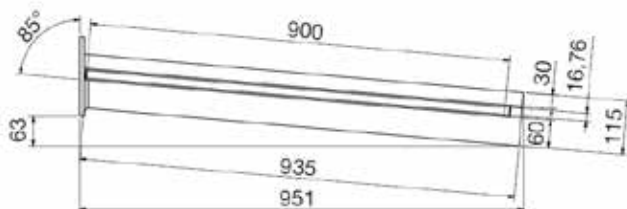

Glas baldakiner

Cover mini 2 & 3

7

For projekterende.
beskrivelse til udbudsmateriale.

MAB Glasbaldakiner
Cover mini 2 & 3

Stænger og beslag.
Rustfrit stål 316

Secur sikkerhedsglas
MAB secur delhærdet/hærdet
lamineret glas 88.4
(17,52 mm.)

Kontakt os for DWG tegninger
og specifikke tekniske detaljer.