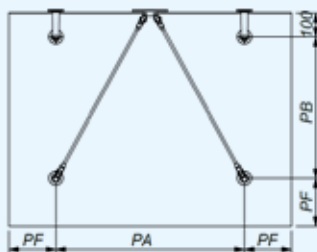

MAB Corolle baldakin

Glas tykkelse	66.2	88.4	1010.4	1212.4	MAX glasmål
PA MAX for 4 punkter	1000	1300	1600	1900	2700
PB MAX for 4 punkter	700	1100	1300	1500	2000
PF MAX	200	250	300	400