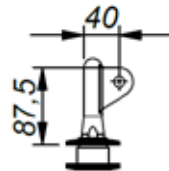

MAB Corolle baldakin

Aluminium	
Vare nr.	Glas tykkelse
040002	66.2 til 1212.4 (12,52 til 25,52 mm.)

MAB Plaza baldakin

Aluminium	
Vare nr.	Glas tykkelse
040003	66.2 til 1212.4 (12,52 til 25,52 mm.)

1000 mm
1200 mm
1500 mm
1700 mm
2000 mm