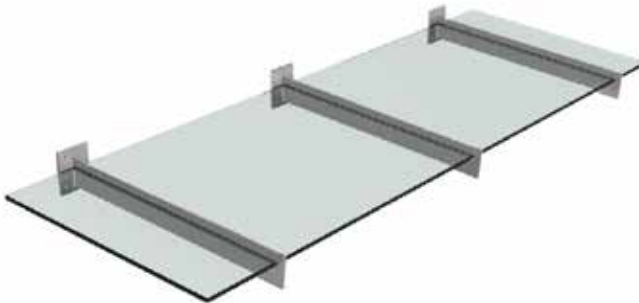

Baldakin model Cover mini 3

Cover			
Vare nr.	Model	Glas MAX	Pakning
040011	1764VA	2100x900 mm.	3 støtter