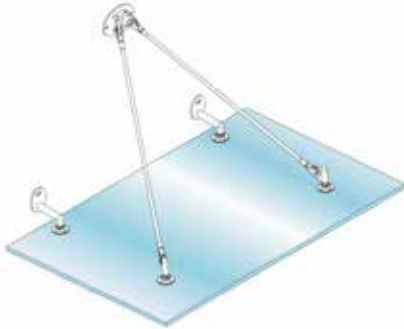

MAB Arcade baldakin

Aluminium	
Vare nr.	Glas tykkelse
040000	66.2 til 1212.4 (12,52 til 25,52 mm.)