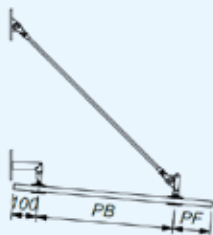

INFORMATION BALDAKINER

MAB Arcade baldakin

Glas tykkelse	66.2	88.4	1010.4	1212.4	MAX glasmål
PA MAX for 4 punkter	1000	1300	1600	1900	2700
PA MAX for 6 punkter	800	1000	1100	1300	3400
PB MAX for 4 eller 6 punkter	700	1100	1300	1500	2000
PF MAX	200	250	300	400