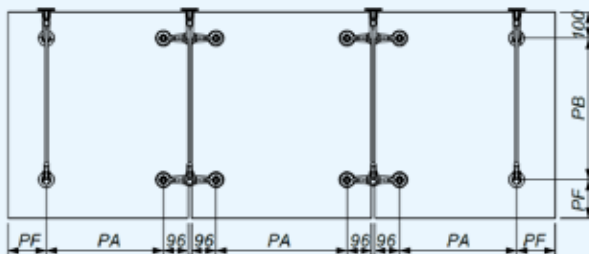

MAB Piazza baldakin

Glas tykkelse	66.2	88.4	1010.4	1212.4	MAX glasmål
PA MAX for 4 punkter	1000	1300	1600	1900	2700
PB MAX for 4 punkter	700	1100	1300	1500	2000
PF MAX	200	250	300	400