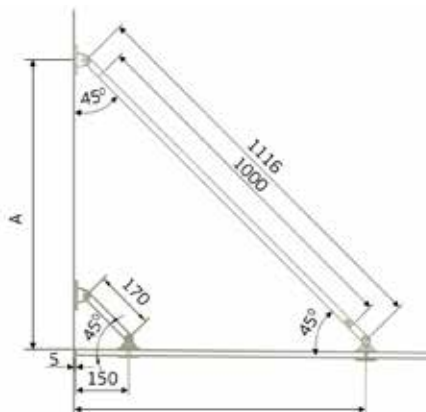

#### Secur sikkerhedsglas

MAB secur delhærdet/hærdet lamineret glas 66.2

(12,76 mm.)

Kontakt os for DWG tegninger og specifikke tekniske detaljer.