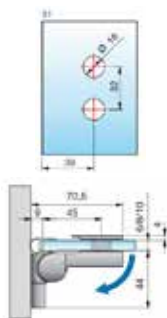

Hængsel vægmontage

Dusch				
Vare nr.	Model	Finish	Side	Glas
037483	8150ZN5-L	Krom	Venstre	6-8-10 mm.
037484	8150ZN5-R	Krom	Højre	6-8-10 mm.

Hængsel vægmontage

Dusch				
Vare nr.	Model	Finish	Side	Glas
037485	8369ZN5-L	Krom	Venstre	6-8-10 mm.
037486	8369ZN5-R	Krom	Højre	6-8-10 mm.