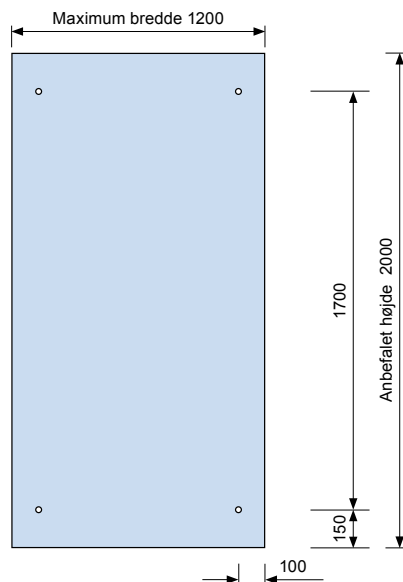

4 x $\varnothing 12$ huller i glasset
8 mm hærdet glas

Model "Walk-in-front"

Dusch			
Vare nr.	Model	Type	Glas
037518	Ref. S05	Rør vinklet	8 mm.
037519	Ref. S06	Rør lodret	8 mm.
037520	Ref. SQ05	Firkantet vinklet	8 mm.
037521	Ref. SQ06	Firkantet lodret	8 mm.