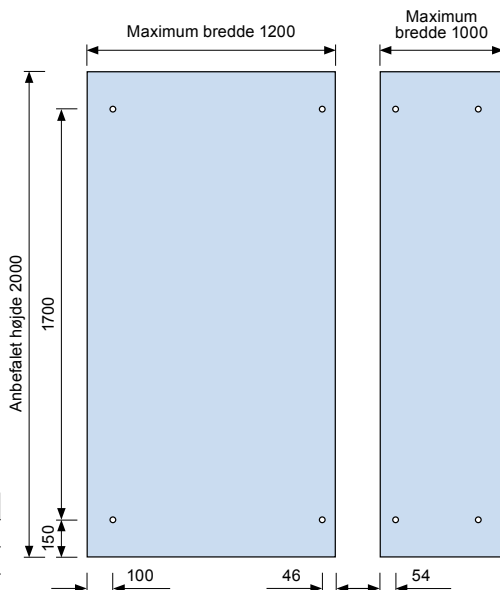

Model "Walk-in-corner"

Bestående af 1 støtte stang og 2 vægbeslag og 2 hjørnebeslag, udført i rustfrit stål AISI 304 som er højglans poleret.

Modellen er med beslag for 2 side glas, med en max bredde på 1200/1000 mm. vi anbefaler en højde på 2000 mm.

Glas er ikke inkluderet, men bestilles separat se vores afsnit om glas.