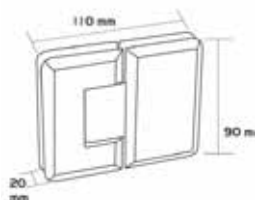

Hængsel glas/glas

Dusch				
Vare nr.	Model	Type	Finish	Glas
037435	182.30	180°	Børstet	8 - 10 mm.
037434	182.29	180°	Krom	8 - 10 mm.

Hængsel glas/glas

Dusch				
Vare nr.	Model	Type	Finish	Glas
037433	184.30	90°	Børstet	8 - 10 mm.
037432	184.29	90°	Krom	8 - 10 mm.