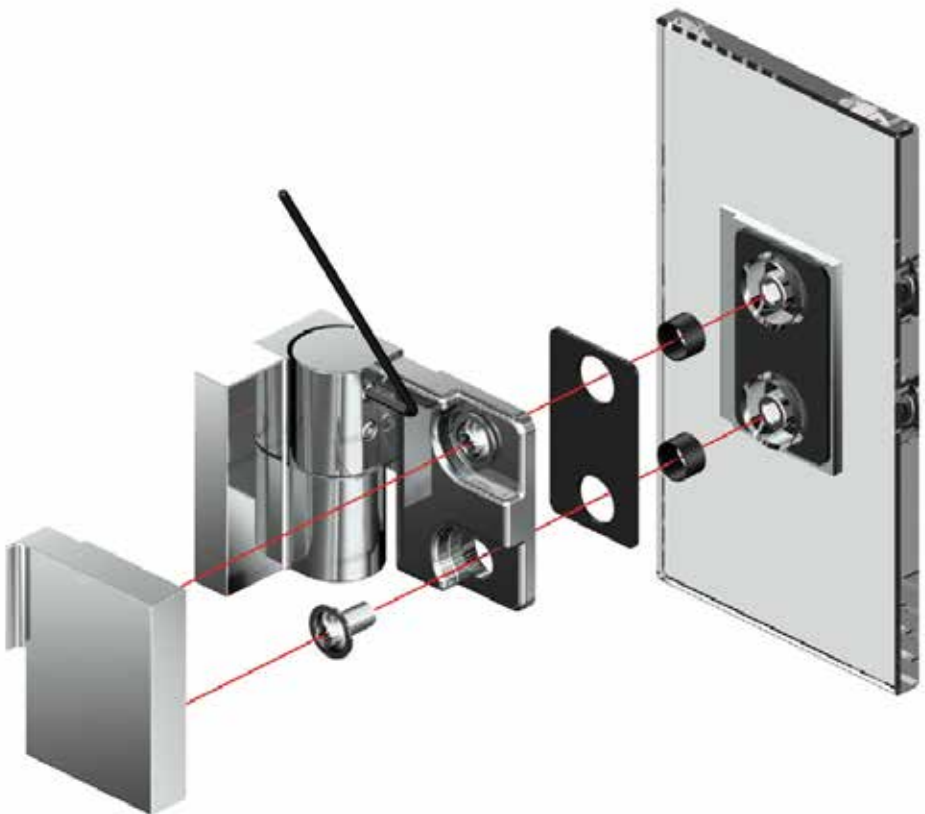

Denne model er med beslag for 1 side glas, med en max bredde på 1200 mm. vi anbefaler en højde på 2000 mm.

Glas er ikke inkluderet, men bestilles separat se vores afsnit om glas.

Model "Walk-in-side"

Dusch			
Vare nr.	Model	Type	Glas
037510	Ref. S01	Rør vinklet	8 mm.
037511	Ref. S02	Rør lodret	8 mm.
037512	Ref. SQ02	Firkantet vinklet	8 mm.
037513	Ref. SQ02	Firkantet lodret	8 mm.

4 x ø12 huller i glasset
8 mm hærdet glas

Model "Walk-in-corner"

Bestående af 1 støtte stang og 2 vægbeslag og 2 hjørnebeslag, udført i rustfrit stål AISI 304 som er højglans poleret.

Modellen er med beslag for 2 side glas, med en max bredde på 1200/1000 mm. vi anbefaler en højde på 2000 mm.

Ref. SQ10

Ref. SQ11

Model "Wall-to-wall"

Bestående af 1 støtte stang og 2 vægbeslag og 2 hængsler, udført i rustfrit stål AISI 304 som er højglans poleret.

Modellen er med beslag for 1 side glas, og hængsler til lågen. Vi anbefaler en højde på 2000 mm.

MAB integra hæve/sænke hængsler

MAB integra

Flat bar system

8

Beskrivelse

MAB Shower "FLAT BAR"

MAB's nye type skydedørs shower.

- Nem at tilpasse og nem installation.
- Lav vedligeholdelse.