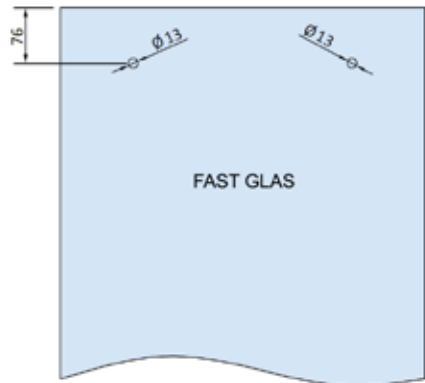

MAB integra flat bar system