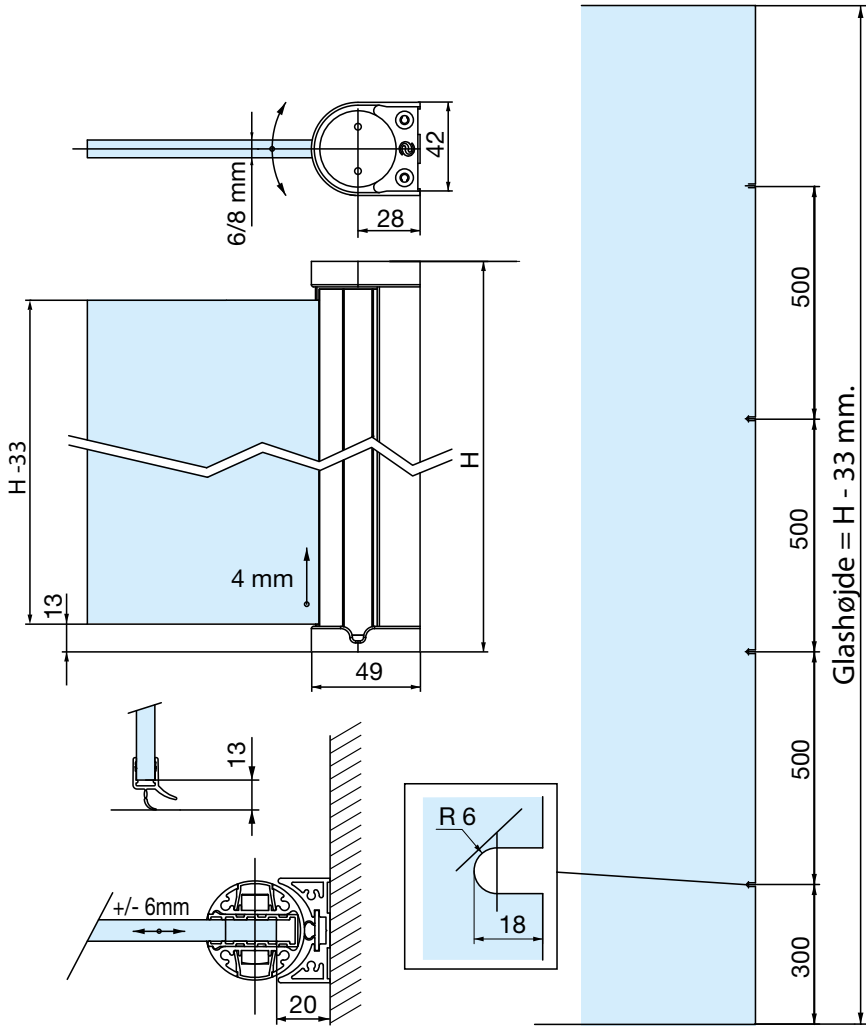

MAB integra hæve/sænke profil

MAB integra Hæve/sænke profil

Dusch			
Vare nr.	Længde	Finish	Glas
037430	2200 mm.	Krom	6-8 mm.