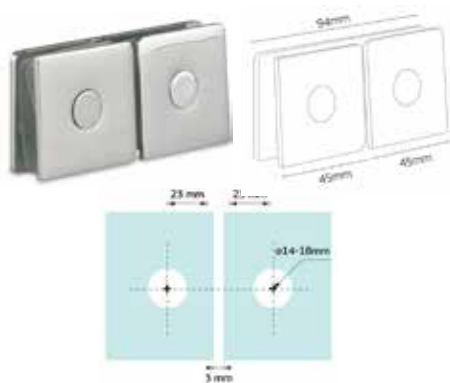

Dusch			
Vare nr.	Model	Længde	Glas
037640	Magnet 180°	2200 mm.	6 mm.
037641	Magnet 180°	2200 mm.	8 - 10 mm.
037642	Magnet 180°	2500 mm.	10 mm.

Tætningsliste Stor Bobbel Profil

Dusch			
Vare nr.	Model	Længde	Glas
037645	Stor Bobbel Profil	2500 mm.	8-10 mm.

Vinkel beslag glas/glas

Dusch

Vare nr.	Model	Type	Finish	Glas
037455	Vinkel	90°	Krom	8 - 12 mm.

Væg beslag væg/glas

Dusch

Vare nr.	Model	Type	Finish	Glas
037456	Vægbeslag	90°	Krom	8 - 12 mm.

Dobbelt beslag glas/glas