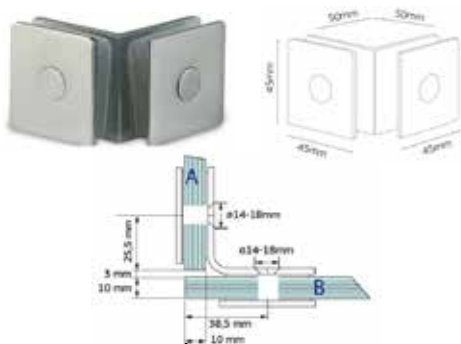

Tætningsliste Bobbel Profil

Dusch			
Vare nr.	Model	Længde	Glas
037635	Bobbel Profil	2500 mm.	8 mm.
037636	Bobbel Profil	2500 mm.	10 mm.
037637	Bobbel Profil	3000 mm.	12 mm.

8

Tætningsliste Magnet Profil

Dusch			
Vare nr.	Model	Længde	Glas
037640	Magnet 180°	2200 mm.	6 mm.
037641	Magnet 180°	2200 mm.	8 - 10 mm.
037642	Magnet 180°	2500 mm.	10 mm.

Tætningsliste Stor Bobbel Profil

Dusch			
Vare nr.	Model	Længde	Glas
037645	Stor Bobbel Profil	2500 mm.	8-10 mm.