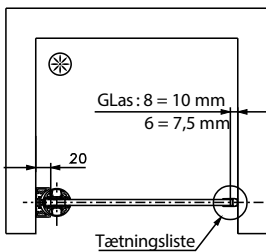

MAB integra hæve/sænke profil

MAB integra Hæve/sænke profil

Dusch			
Vare nr.	Længde	Finish	Glas
037430	2200 mm.	Krom	6-8 mm.