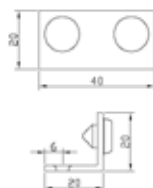

Hængsel glas/glas

Dusch				
Vare nr.	Model	Type	Finish	Glas
037430	185.30	135°	Børstet	8 - 10 mm.
037429	185.29	135°	Krom	8 - 10 mm.

Dørstop

Dusch		
Vare nr.	Model	Finish
018789	799 16 R	Krom