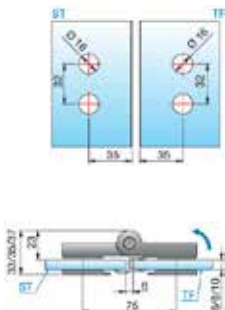

Hængsel glas/glas montage

Dusch				
Vare nr.	Model	Finish	Side	Glas
037487	8363ZN5-L	Krom	Venstre	6-8-10 mm.
037488	8363ZN5-R	Krom	Højre	6-8-10 mm.

Hængsel glas/glas montage

Dusch				
Vare nr.	Model	Finish	Side	Glas
037489	8365ZN5-L	Krom	Venstre	6-8-10 mm.
037490	8365ZN5-R	Krom	Højre	6-8-10 mm.