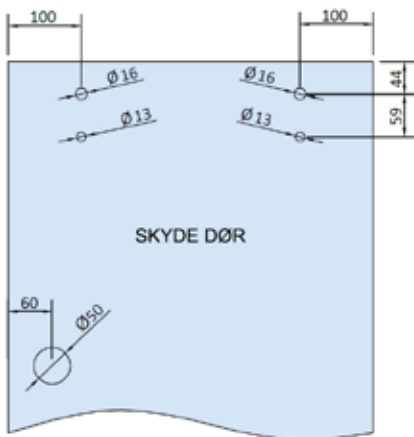

MAB integra flat bar system