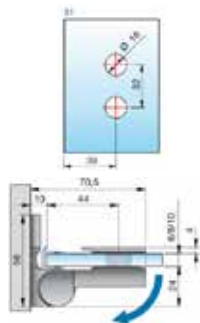

Hængsel vægmontage

Dusch				
Vare nr.	Model	Finish	Side	Glas
037483	8150ZN5-L	Krom	Venstre	6-8-10 mm.
037484	8150ZN5-R	Krom	Højre	6-8-10 mm.

Hængsel vægmontage

Dusch				
Vare nr.	Model	Finish	Side	Glas
037485	8369ZN5-L	Krom	Venstre	6-8-10 mm.
037486	8369ZN5-R	Krom	Højre	6-8-10 mm.