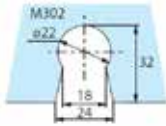

Vægbeslag

Krom			
Vare nr.	Model	Finish	Glas
018780	3265	Krom	8 - 10 mm.