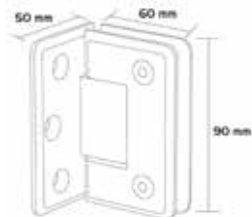

Hængsel væg/glas

Dusch				
Vare nr.	Model	Type	Finish	Glas
037437	181.30	90°	Børstet	8 - 10 mm.
037438	181.29	90°	Krom	8 - 10 mm.

Hængsel væg/glas

Dusch				
Vare nr.	Model	Type	Finish	Glas
037440	187.30	90°	Børstet	8 - 10 mm.
037439	187.29	90°	Krom	8 - 10 mm.