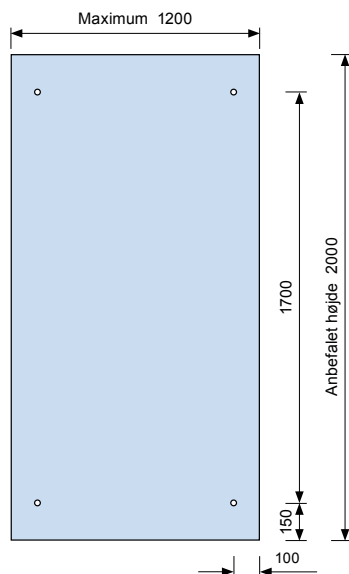

- Udført i poleret rustfrit stål i AISI 304 (A2)
- Firkant rør 25x25 mm. og 30x30 mm.
- Rør Ø20 og Ø30 mm.

For andre muligheder eller forespørgsel, kontakt os.

Model "Walk-in-side"

Bestående af 1 støtte stang og 2 vægbeslag, udført i rustfrit stål AISI 304 som er højglans poleret.

Denne model er med beslag for 1 side glas, med en max bredde på 1200 mm. vi anbefaler en højde på 2000 mm.

Glas er ikke inkluderet, men bestilles separat se vores afsnit om glas.

Model "Walk-in-side"

Dusch			
Vare nr.	Model	Type	Glas
037510	Ref. S01	Rør vinklet	8 mm.
037511	Ref. S02	Rør lodret	8 mm.
037512	Ref. SQ02	Firkantet vinklet	8 mm.
037513	Ref. SQ02	Firkantet lodret	8 mm.

4 x ø12 huller i glasset
8 mm hærdet glas

Model "Walk-in-corner"

Bestående af 1 støtte stang og 2 vægbeslag og 2 hjørnebeslag, udført i rustfrit stål AISI 304 som er højglans poleret.

Modellen er med beslag for 2 side glas, med en max bredde på 1200/1000 mm. vi anbefaler en højde på 2000 mm.