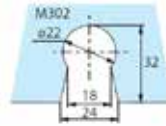

Vinkel vægbeslag

Krom			
Vare nr.	Model	Finish	Glas
018847	3465	Krom	8 - 10 mm.