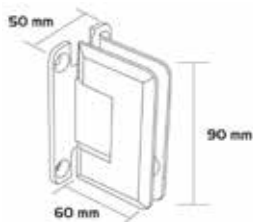

Hængsel væg/glas

Dusch				
Vare nr.	Model	Type	Finish	Glas
037437	181.30	90°	Børstet	8 - 10 mm.
037438	181.29	90°	Krom	8 - 10 mm.

Hængsel væg/glas

Dusch				
Vare nr.	Model	Type	Finish	Glas
037440	187.30	90°	Børstet	8 - 10 mm.
037439	187.29	90°	Krom	8 - 10 mm.