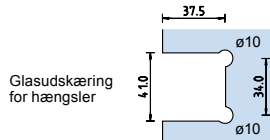

Model "Wall-to-wall"

Dusch			
Vare nr.	Model	Type	Glas
037522	Ref. SQ10	Firkantet vinklet	8 mm.
037523	Ref. SQ11	Firkantet lodret	8 mm.