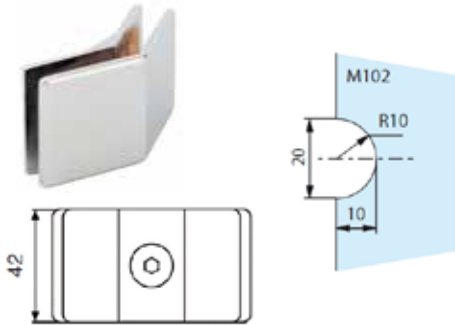

135° graders vinkelbeslag

Krom				
Vare nr.	Model	Type	Finish	Glas
018880	3257	135°	Krom	8 - 10 mm.