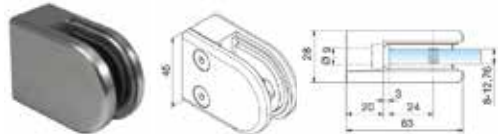

Glasbeslag

Krom	Udendørs / Outdoor		
Vare nr.	Glas	Model	
017300	8 - 8,76 mm.	4808 ZN5	Type 3
017353	10 - 10,76 mm.	4810 ZN5	Type 3
017332	12 - 12,76 mm.	4812 ZN5	Type 3