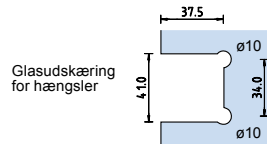

Model "Corner"

Bestående af 1 støtte stang og 2 vægbeslag og 2 hængsler, udført i rustfrit stål AISI 304 som er højglans poleret.

Modellen er med beslag for 1 side glas, og hængsler til lågen. Vi anbefaler en højde på 2000 mm.

Glas er ikke inkluderet, men bestilles separat se vores afsnit om glas.

8 mm hærdet glas

Model "Corner"

Dusch			
Vare nr.	Model	Type	Glas
037524	Ref. SQ12	Firkantet vinklet	8 mm.
037525	Ref. SQ13	Firkantet lodret	8 mm.