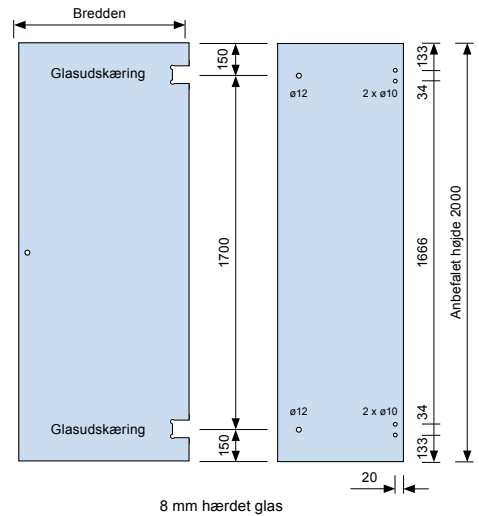

Model "Corner"

Bestående af 1 støtte stang og 2 vægbeslag og 2 hængsler, udført i rustfrit stål AISI 304 som er højglans poleret.

Modellen er med beslag for 1 side glas, og hængsler til lågen. Vi anbefaler en højde på 2000 mm.

Glas er ikke inkluderet, men bestilles separat se vores afsnit om glas.

8 mm hærdet glas