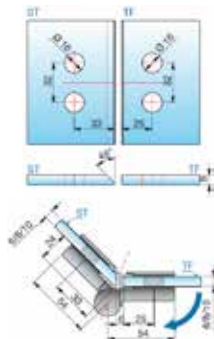

Hængsel glas/glas montage

Dusch				
Vare nr.	Model	Finish	Side	Glas
037487	8363ZN5-L	Krom	Venstre	6-8-10 mm.
037488	8363ZN5-R	Krom	Højre	6-8-10 mm.

Hængsel glas/glas montage

Dusch				
Vare nr.	Model	Finish	Side	Glas
037489	8365ZN5-L	Krom	Venstre	6-8-10 mm.
037490	8365ZN5-R	Krom	Højre	6-8-10 mm.