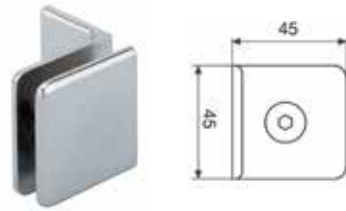

Vinkel vægbeslag

Krom			
Vare nr.	Model	Finish	Glas
018847	3465	Krom	8 - 10 mm.