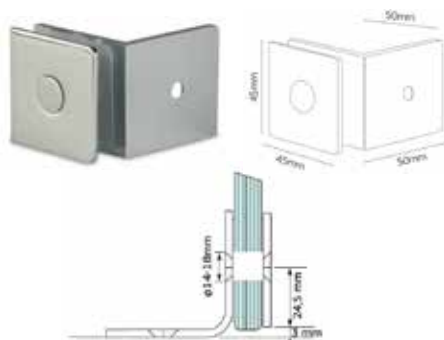

Væg beslag væg/glas

Dusch

Vare nr.	Model	Type	Finish	Glas
037456	Vægbeslag	90°	Krom	8 - 12 mm.