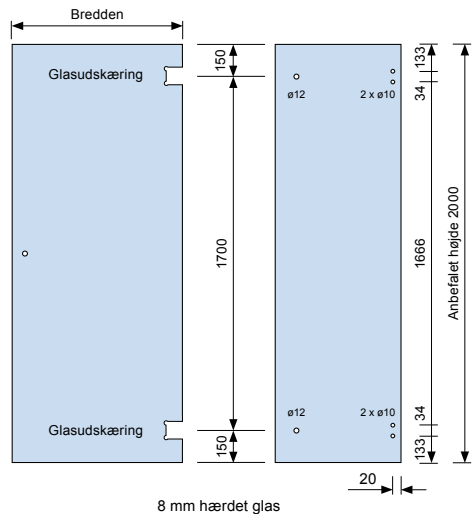

Model "Wall-to-wall"

Bestående af 1 støtte stang og 2 vægbeslag og 2 hængsler, udført i rustfrit stål AISI 304 som er højglans poleret.

Modellen er med beslag for 1 side glas, og hængsler til lågen. Vi anbefaler en højde på 2000 mm.

Glas er ikke inkluderet, men bestilles separat se vores afsnit om glas.

Model "Wall-to-wall"

Dusch			
Vare nr.	Model	Type	Glas
037522	Ref. SQ10	Firkantet vinklet	8 mm.
037523	Ref. SQ11	Firkantet lodret	8 mm.