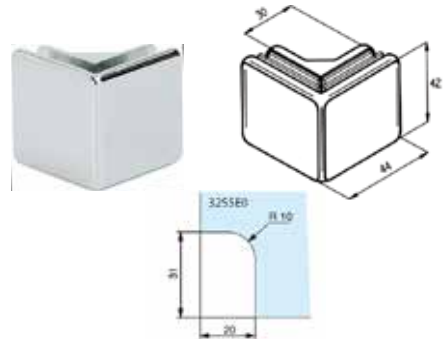

90° graders vinkelbeslag

Krom				
Vare nr.	Model	Type	Finish	Glas
018694	3256	90°	Krom	8 - 10 mm.