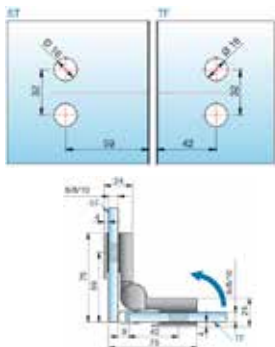

Hængsel glas/glas montage

Dusch				
Vare nr.	Model	Finish	Side	Glas
037491	8367ZN5-L	Krom	Venstre	6-8-10 mm.
037492	8367ZN5-R	Krom	Højre	6-8-10 mm.