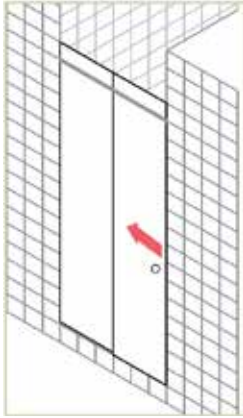

Enkelt skydedør m/sideglas

Dusch		
Vare nr.	KIT sæt	Glas
037675	Skyde dørs KIT 1	8-10 mm.
037676	Side glas KIT 1	8-10 mm.
037677	Tætnings KIT 1	8-10 mm.

Dobbelt skydedør m/2 sideglas

Dusch		
Vare nr.	KIT sæt	Glas
037678	Skyde dørs KIT 2	8-10 mm.
037679	Side glas KIT 2	8-10 mm.
037680	Tætnings KIT 2	8-10 mm.