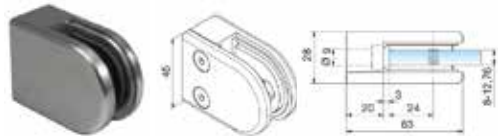

Støtte beslag gulv/glas

Rustfri				
Vare nr.	Model	Højde	Finish	Glas
037486	Rund	50 mm	Børstet	10 mm.
037487	Rund	100 mm	Børstet	10 mm.