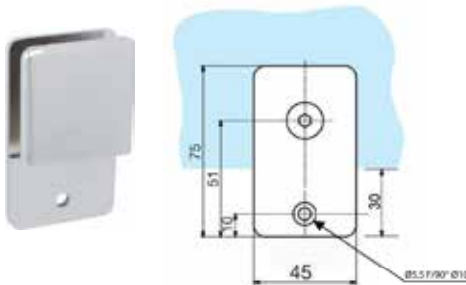

Flad vægbeslag

Krom			
Vare nr.	Model	Finish	Glas
018624	3565	Krom	8 - 10 mm.